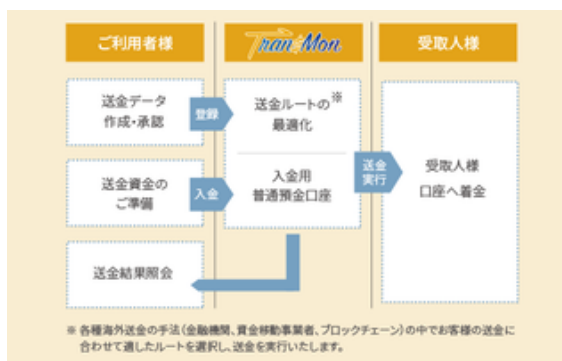

代表者 : 代表取締役 中村 景太
設立 : 2015年4月
本社所在地 : 東京都中央区日本橋室町3-3-1
ウェブサイト : <http://lp.trans-m.com/jp>

■ 株式会社レオパレス21について

会社名 : 株式会社レオパレス21
代表者 : 代表取締役社長 深山 英世
設立 : 1973年8月
本社所在地 : 東京都中野区本町2-54-11
ウェブサイト : <http://www.leopalace21.co.jp/>

【本件リリースに関するお問合せ先】

株式会社JP Links 広報
TEL : 03-3271-7712(平日 10:00~17:00)
E-mail : gyoumu@jplinks.com

株式会社NVI 広報
E-mail : info@next-vi.com

株式会社レオパレス21 コーポレート・コミュニケーション推進室
TEL : 03-5350-0445

プレスリリース画像

Tran$Monの利用イメージ